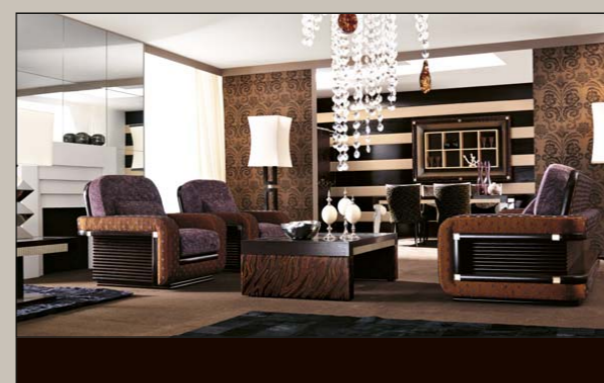

PROPOSTA PROPOSAL ПРЕДЛОЖЕНИЕ **A22** PAGE: 34 - 35

art. 503 Divano 3 posti Sofa 3 strs трёхместный диван art. 501 Poltrona Armchair Кресло art. 508 Tavolo da fumo Coffee table кофейный столик	art. 550 Piantana Floor lamp Напольная лампа art. 516 Libreria Bookcase Книжный шкаф