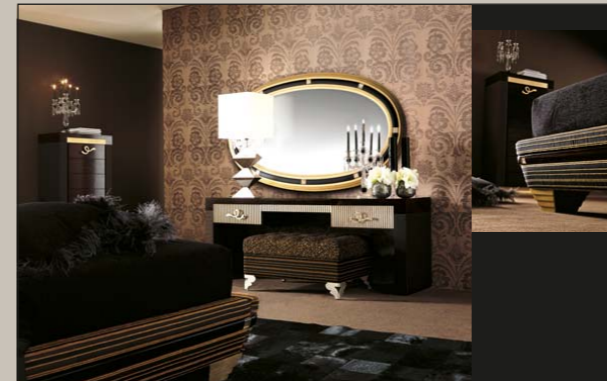

PROPOSTA PROPOSAL ПРЕДЛОЖЕНИЕ **A29** PAGE: 88 - 89

art. 523/3 Letto Bed Кровать	art. 524/B Panchetta Vanity bench Панкетка
art. 521 Settimino Tallboy Комод с ящиками	art. 541 Tappeto Victor nero Victor rug - black Victor ковер чёрный
art. 520 Toilette Vanity table туалетный столик	art. 327 Lampada da tavolo Piramide Table lamp Piramide Настольная лампа Piramide