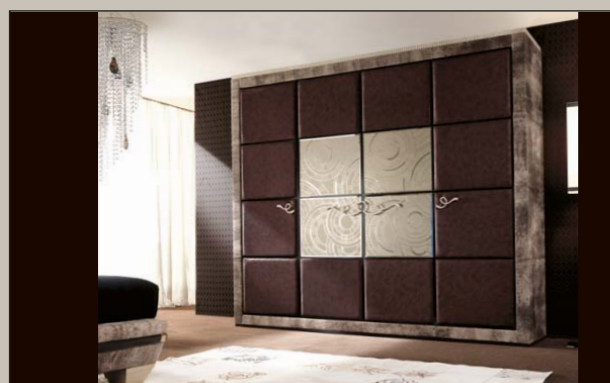

PROPOSTA PROPOSAL ПРЕДЛОЖЕНИЕ **A33** PAGE: 106 - 107

art. 525 Armadio a 4 ante 4 vetri serigrafati e 12 pannelli imbottiti Wardrobe 4 doors 4 engraved glass panels 12 upholstered panels 4x створчатый шкаф 4 стеклянных секций и 12 обтянутых кожей панелей	art. 329 Lampadario Swarovski Swarovski chandelier Люстра Swarovski art. 542 Tappeto Surimono flow bianco Surimono flow rug - white Surimono flow белый ковёр