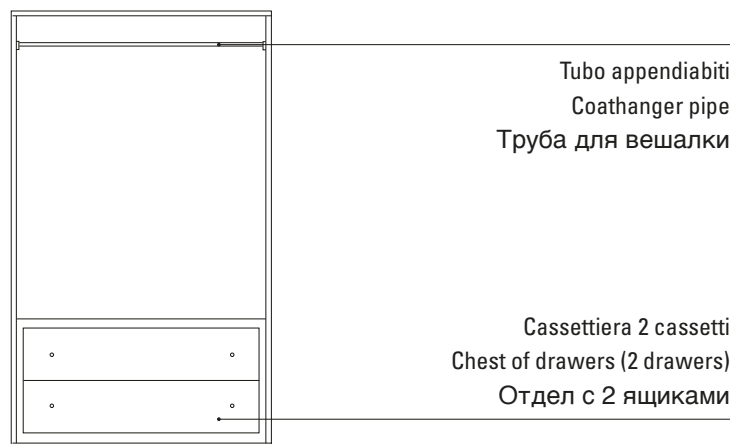

Art. 820

Armadio due ante a battente
Wardrobe 2 leaf doors
Двухстворчатый шкаф

L. 125 H. 230 P. 60