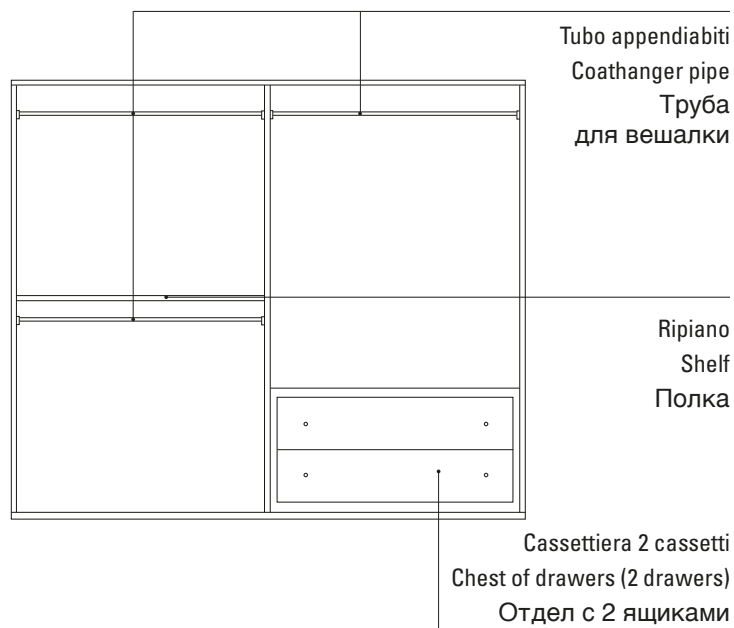

Art. 822

Armadio quattro ante a battente. Composizione interna tipo A
Wardrobe 4 leaf doors. Inner equipment type "A"
Шкаф 4 дверцы. Вариант внутренней композиции А

L. 250 H. 230 P. 60