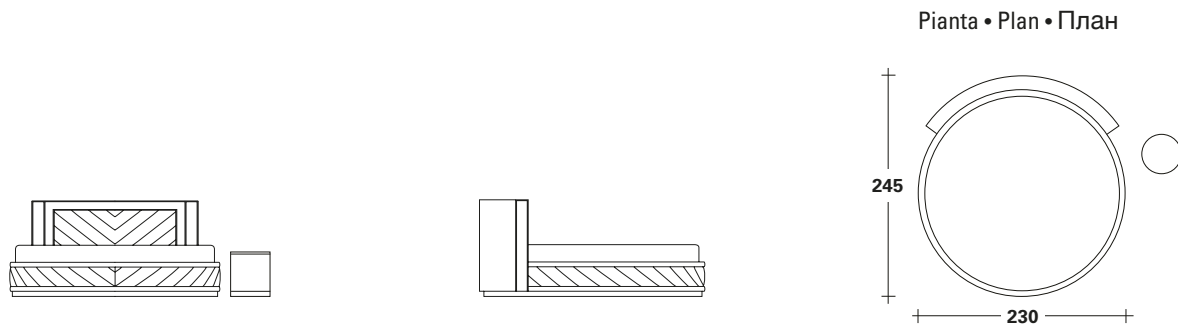

L. 211 H. 200 P. 217

Art. 86/A (x 2)

Comodino

Bedside table

Тумбочка

L. 55 H. 107 P. 38

Proposta • Proposal • предложение n. 07

Letto rotondo con testata e ring imbottiti, comodino cilindrico imbottito con piano in cristallo verniciato
 Round bed with upholstered headboard and ring bed, cylindrical upholstered bedside table with painted glass top
 Круглая кровать с мягким изголовьем и ободом, мягкая цилиндрическая тумбочка с полочкой из крашеного стекла

Composizione della proposta • Elements of proposal • Композиция предложения

Art. 806
 Letto rotondo
 Round bed
 Круглая кровать
 L. 230 H. 105 P. 245

Art. 608/B
 Comodino cilindrico
 Cylindrical bedside table
 Цилиндрическая
 Тумбочка
 Ø 50 H. 49