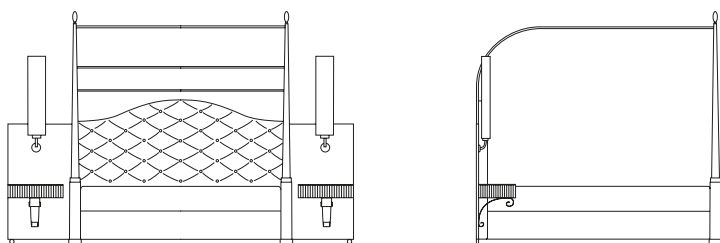

Composizione della proposta • Elements of proposal • Композиция предложения

Art. 805

Letto a baldacchino

Tester bed

Кровать с балдахином

L. 211 H. 200 P. 217

Art. 86/A (x 2)

Comodino

Bedside table

Тумбочка

L. 55 H. 107 P. 38