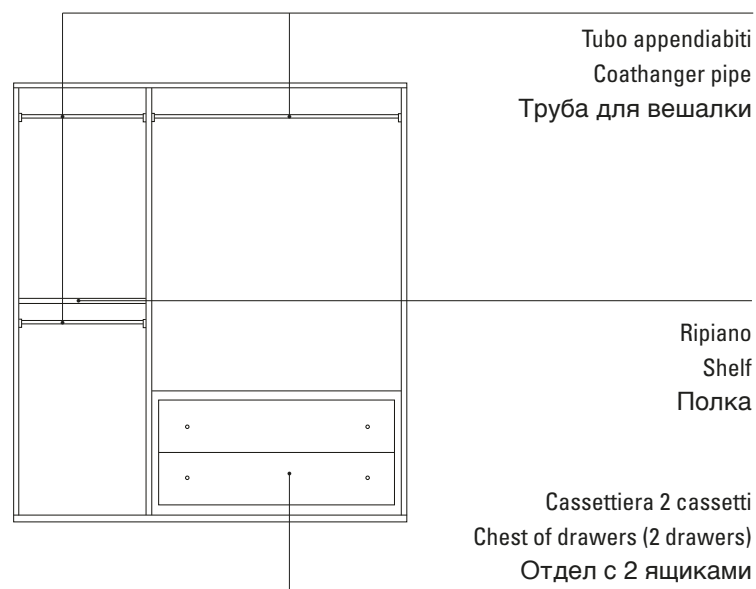

Art. 821

Armadio dx-sx, tre ante a battente.
Wardrobe 3 leaf doors L / R
Трехстворчатый шкаф Право/Лево

L. 187,5 H. 230 P. 60