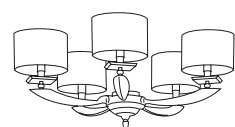

Art. 351

Sospensione cromo 5 luci con paralume nero argento + led

5 lights chandelier with black silver lampshade and LED

Люстра 5 рожков с черным с серебром абажуром +led

Ø 80 H. 35/70