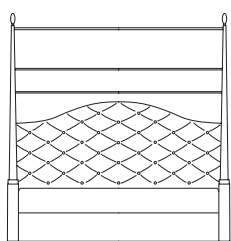

Art. 805

Letto a baldacchino

Tester bed

Кровать с балдахином

L. 211 H. 200 P. 217