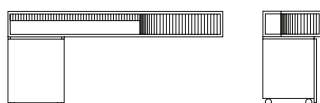

Art. 811

Specchiera

Mirror

Зеркало

L. 65 H. 105 P. 5