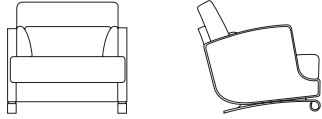

Art. 301

Poltrona con fianchi imbottiti incorniciati in legno, piede in metallo cromato

Armchair with wood framed upholstered sides, chrome metal feet

Кресло с мягкими боковинами в деревянном обрамлении, ножка из хромированного металла

L. 95 H. 92 P. 100