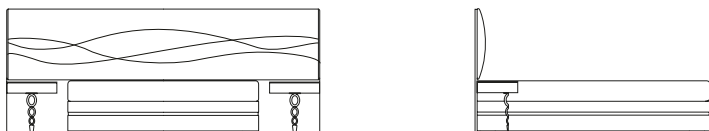

Composizione della proposta • Elements of proposal • Композиция предложения